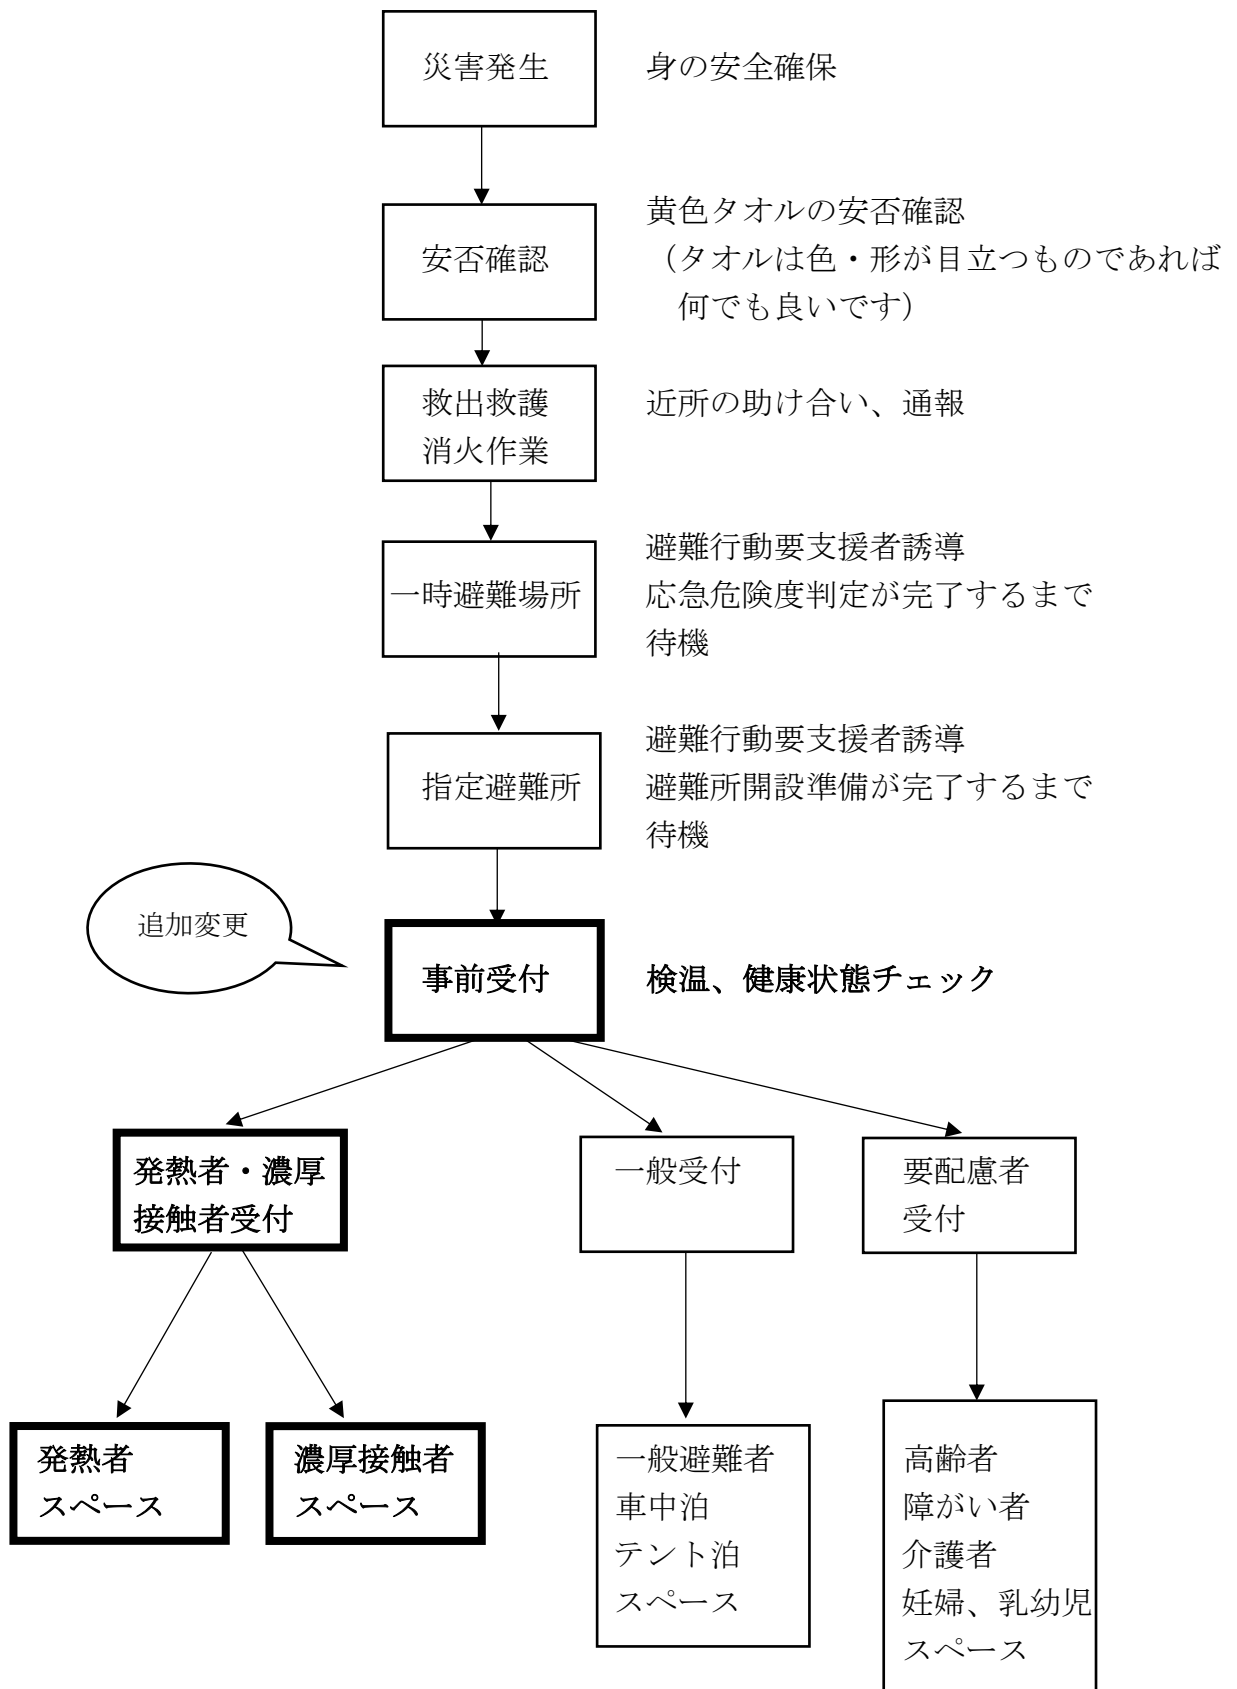

刈谷市「避難所における感染症対策手順書」に従い、発災時の行動の流れに追加変更

*在宅避難者、縁故避難者は、救援物資受領のため、指定避難所受付登録後帰宅する